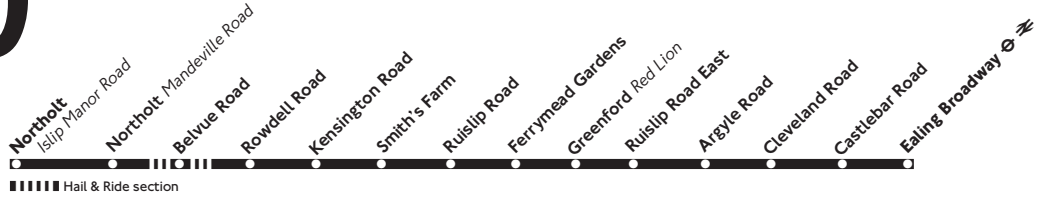

E10

Northolt - Greenford - Ealing

Daily

Monday - Friday

Northolt Islip Manor Road	0540	0600	0620	0640	0655	0710	0725	0745	0805	0825	0845	0905	0925	0945	1005	1025	1045	1105
Northolt Mandeville Road/Eastcote Lane	0543	0603	0623	0643	0658	0713	0730	0750	0810	0830	0850	0910	0930	0950	1009	1029	1049	1109
Smith's Farm Horseshoe Crescent	0547	0607	0627	0647	0702	0717	0736	0756	0816	0836	0856	0916	0936	0955	1014	1034	1054	1114
Ruislip Road Kensington Road	0549	0609	0629	0649	0704	0719	0738	0758	0818	0838	0858	0918	0938	0957	1016	1036	1056	1116
Ferrymead Gardens Millet Road	0553	0613	0633	0653	0708	0723	0743	0803	0823	0843	0903	0923	0943	1002	1021	1041	1101	1121
Greenford Red Lion	0558	0618	0638	0658	0713	0730	0750	0810	0830	0850	0910	0930	0950	1009	1028	1048	1108	1128
Ruislip Road East Argyle Road	0602	0622	0642	0702	0719	0739	0759	0819	0839	0859	0919	0939	0957	1015	1034	1054	1114	1134
Argyle Road Cleveland Road	0605	0625	0645	0705	0722	0742	0802	0822	0842	0902	0922	0942	1000	1018	1037	1057	1117	1137
Ealing Broadway Station	0608	0628	0648	0708	0727	0747	0807	0827	0847	0907	0927	0945	1003	1021	1040	1100	1120	1140
Northolt Islip Manor Road	1125	1145			05	25	45	1405	1425	1445	1505	1525	1545	1605	1625	1645	1705	1725
Northolt Mandeville Road/Eastcote Lane	1129	1149	Then		09	29	49	1409	1429	1449	1510	1530	1550	1610	1630	1650	1710	1730
Smith's Farm Horseshoe Crescent	1134	1154	every		14	34	54	1414	1434	1454	1516	1536	1556	1616	1636	1656	1716	1736
Ruislip Road Kensington Road	1136	1156	20 minutes,		16	36	56	1416	1436	1456	1518	1538	1558	1618	1638	1658	1718	1738
Ferrymead Gardens Millet Road	1141	1201	at these		21	41	01	until	1421	1441	1501	1523	1543	1603	1623	1643	1703	1723
Greenford Red Lion	1148	1208	minutes		28	48	08		1428	1448	1508	1530	1550	1610	1630	1650	1710	1730
Ruislip Road East Argyle Road	1154	1214	past the		34	54	14		1434	1454	1516	1538	1558	1618	1638	1658	1718	1738
Argyle Road Cleveland Road	1157	1217	hour		37	57	17		1437	1457	1519	1541	1601	1621	1641	1701	1721	1741
Ealing Broadway Station	1200	1220			40	00	20		1440	1500	1522	1544	1604	1624	1644	1704	1724	1744
Northolt Islip Manor Road	1745	1805	1825	1845	1905	1925	1945	2015	2030	2045	2115	2145	2215	2245	2315	2345		
Northolt Mandeville Road/Eastcote Lane	1750	1810	1830	1848	1908	1928	1948	2018	2033	2048	2118	2148	2218	2248	2318	2348		
Smith's Farm Horseshoe Crescent	1756	1816	1834	1852	1912	1932	1952	2022	2037	2052	2122	2152	2222	2252	2322	2352		
Ruislip Road Kensington Road	1758	1818	1836	1854	1914	1934	1954	2024	2039	2054	2124	2154	2224	2254	2324	2354		
Ferrymead Gardens Millet Road	1803	1823	1841	1859	1919	1939	1959	2029	2044	2059	2128	2158	2228	2258	2328	2358		
Greenford Red Lion	1810	1830	1848	1906	1926	1946	2006	2036	2049	2104	2133	2203	2233	2303	2333	0003		
Ruislip Road East Argyle Road	1818	1837	1855	1913	1933	1953	2012	2040	---	2108	2137	2207	2237	2307	2337	0007		
Argyle Road Cleveland Road	1821	1840	1858	1916	1936	1956	2015	2043	---	2111	2140	2210	2240	2310	2340	0010		
Ealing Broadway Station	1824	1843	1901	1919	1939	1959	2018	2046	---	2114	2143	2213	2243	2313	2343	0013		

Saturday (also Good Friday)